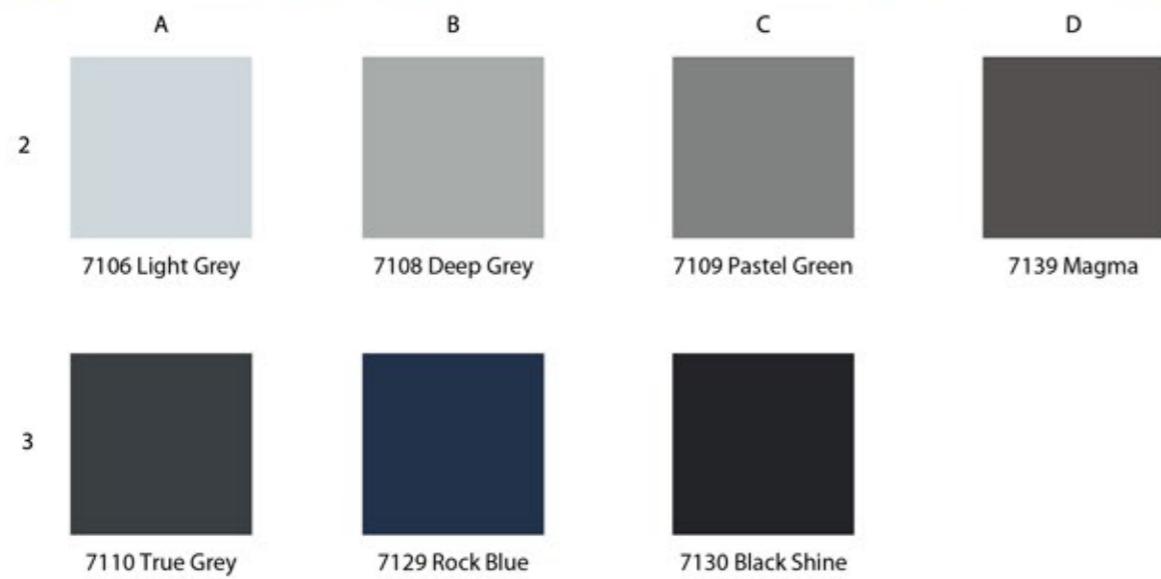

7101 Fairy White (Marker Grade)

B

7424 Maths Grid (Marker Grade)

1

2

7122 Fertile Green (Chalk Grade)

7130 Black Shine (Chalk Grade)

METALS

2

7417 Filament White

7418 Filament Grey

A

B

1

7916 Cloudy Fiber

7917 Charcoal Fiber

2

7415 White Linen

7416 Grey Linen

3

7413 Micro Linen

7414 Macro Linen

A

B

1

7411 Clear Swivel

7421 Grey Tendrils

SOLID

DOOR COLLECTION

A

8223 Albia Teak

B