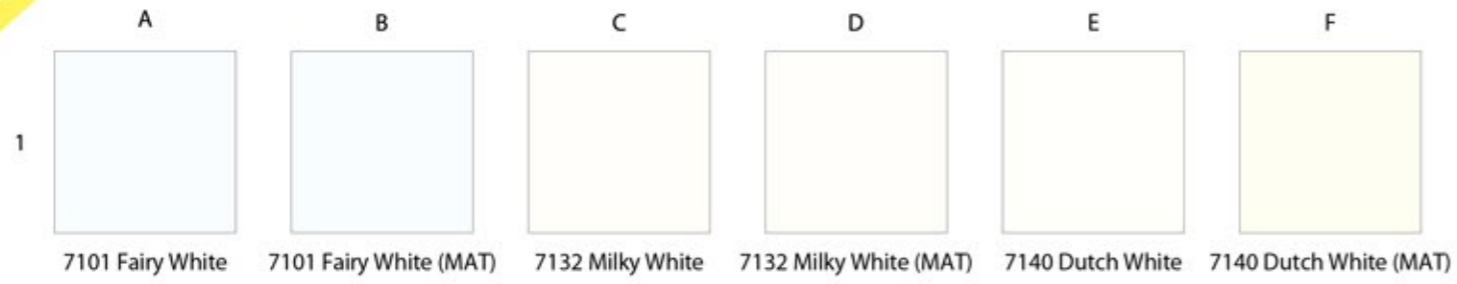

1

7411 Clear Swivel

7421 Grey Tendrils

SOLID

DOOR COLLECTION

A

8223 Albia Teak

B